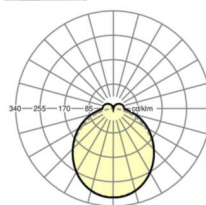

параметры

номер заказа	19470004180
код EAN	4020863395873
номер таможенного тарифа	94051190
Знак прохождения контроля	IP 20, класс защиты I, ENEC10 VDE, F, HACCP DIN10500/Food/IFS-пригодность для применения/BRC, Indoor, CE
Степень ударопрочности IK	IK03 (-20°C bis 25°C)
Температура окружения	ta -20°C в 25°C
Гарантийный срок	5 лет

электротехника

Балласт	Электронный драйвер (1 штука)
Мощность системы	70W
сетевое напряжение	230V/50Hz
автоматический предохранитель (пусковой ток)	10 штук/B10, 16 штук/B16, 10 штук/C10, 16 штук/C16
класс энергосбережения/Источник света	D

Оптика

Оснастка	LED, цветопередача/оттенок света CRI ≥ 80 / 6500K
Допуск для координаты цветности (MacAdam)	3SDCM
Номинальный световой поток	9181lm
Срок службы LED	50000h L80/B10 (Tq 25°C)
светоотдача светильников	132lm/W
Угол излучения	115° (C0) / 110° (C90)
UGR поп./вдоль	27.1 / 26.5

Механика

цвет корпуса	белый стандартный для электротехники RAL 9016
размеры (LxWxH/DxH)	1531mm x 55mm x 37mm
вес (нетто)	1.9kg
Вид монтажа	сборка трековых систем, световая структура

размеры

L	1531 mm	Длина
В	55 mm	Ширина
н	37 mm	Высота

DEEP-LINK

<https://www.regiolux.de/ru/article/19470004180>

Ссылка	LED 10000lm 865
ηLB	100 %
Φ ↓/↑	90 % / 10 %
UGR поп./вдоль	27.1 / 26.5